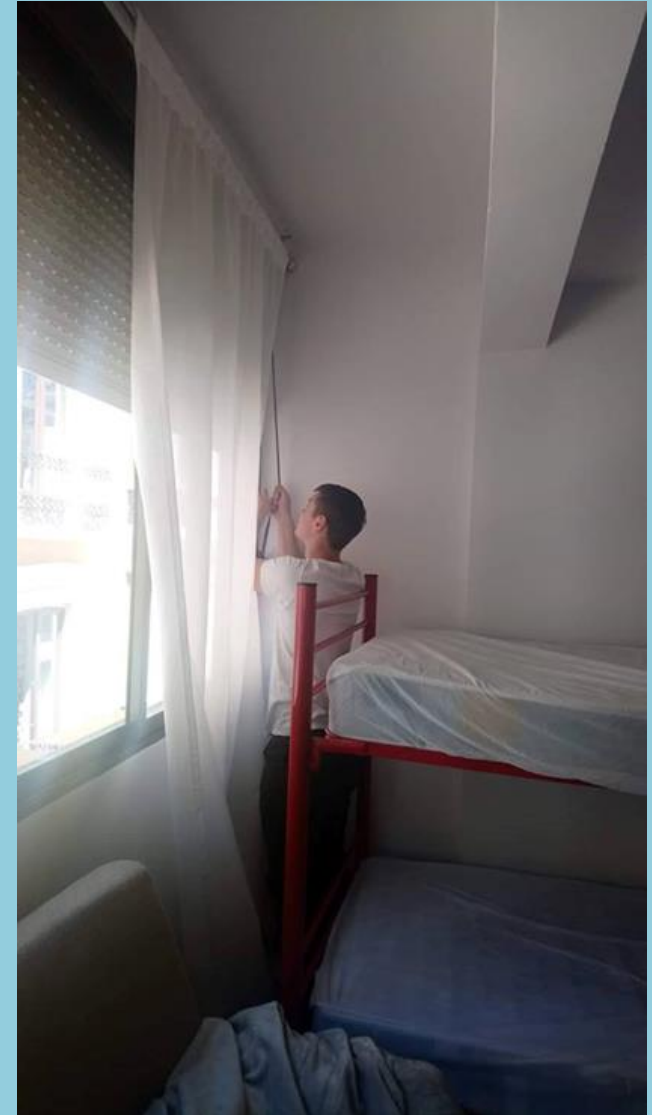

Praktyki w hostelu „Mesonhomes Suites Center”

W maju wyjechaliśmy na staż do Hiszpanii, a dokładniej do Granady.

Udało się to dzięki projektowi „Erasmus +”. Pracowałem w hostelu „Mesonhomes Suites Center”. Hostel był położony w centrum Granady. Do dyspozycji gości jest 12 apartamentów, w których znajduje się kuchnia, łazienka oraz sypialnia.

Stacks of folded white linens in a black shelving unit, including a white sheet and a white towel.

Stacks of folded white linens in a black shelving unit, including a white sheet and a white towel.

Stacks of folded white linens in a black shelving unit, including a white sheet and a white towel.

Stacks of folded white linens in a black shelving unit, including a white sheet and a white towel.

Stacks of folded white linens in a black shelving unit, including a white sheet and a white towel.

Stacks of folded white linens in a white shelving unit, including a white sheet and a white towel.

A white iron sitting on top of a white box.

PROTECO EVO 100 DRY H

84 81 110-081

180-411 18-48

W pracy zajmowaliśmy się sprzątaniem pokoi, robieniem prania, przeprowadzaliśmy procedury check in/out.

Wywieszając pranie można było sobie popatrzeć na miasto z góry.